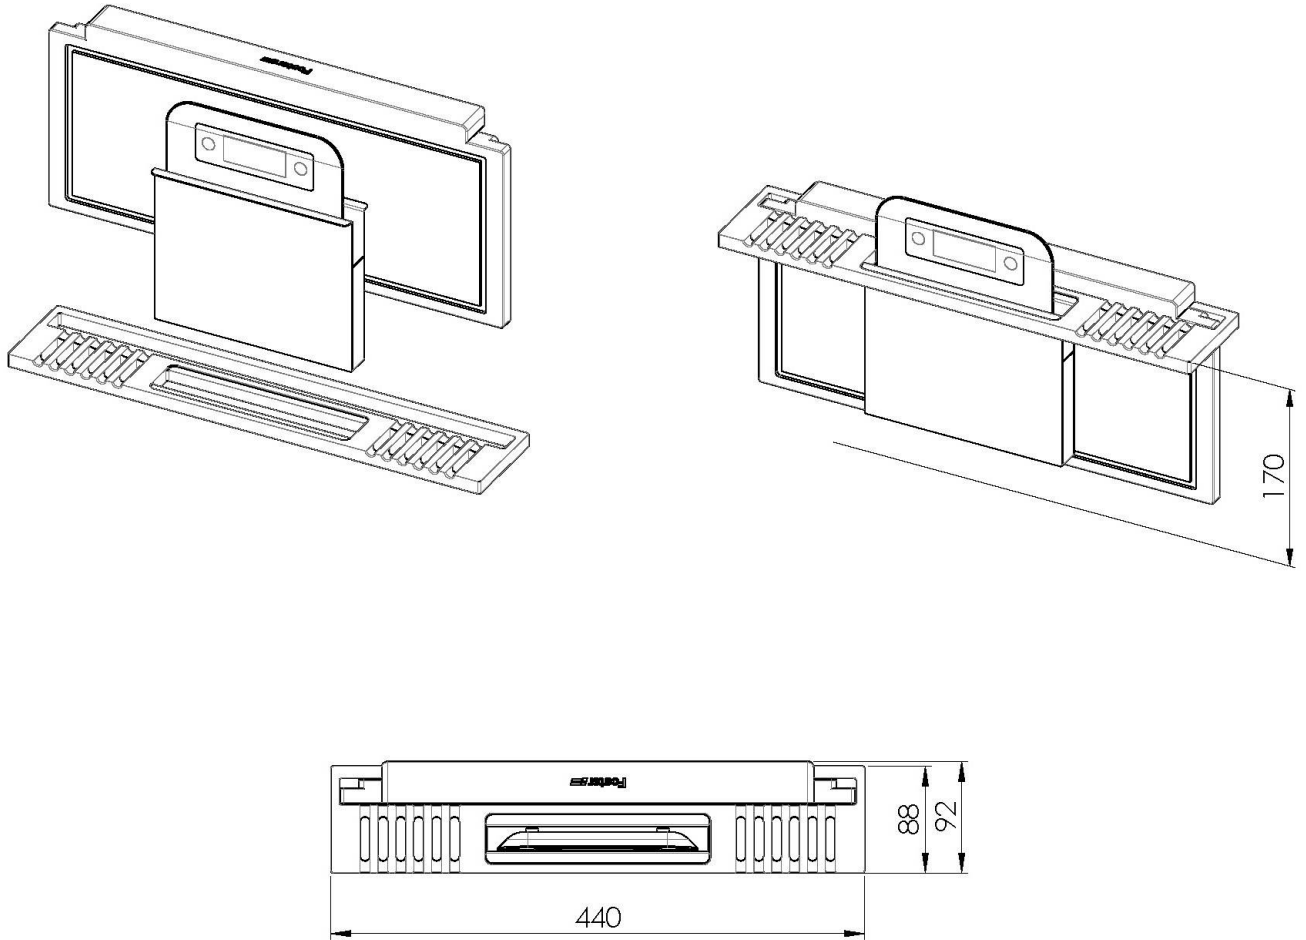

Kit "L"

Kit cortador de iroko y báscula multifunción

Accesorios para canales equipados

Código: 8100 708

DETALLES

Accesorios para canales equipados

Kit multifunción

Tipología

Slim

Dimensiones

44 x 8,8 cm

Longitud

2 unidad - Slim

Funciones de escala

- Dimensión 21,4 x 16,5 cm - Capacidad máx 5 kg
- Conexión bluetooth al smartphone
- Acceso gratuito a la app Smartapple
- Banco de datos con más de 430 alimentos precargados

Clave de lectura para los accesorios.

Las longitudes de los canales y accesorios se indican en "unidades", para la composición la suma de las "unidades" de los accesorios debe corresponder a la longitud en "unidades" del canal.

Notas:

El picador sólo puede utilizarse en cubas de 400 mm de profundidad

DIBUJOS TÉCNICOS

8100 708

- 1 x supporto black / 1 x black support
- 1 x tagliere iroko 8644 105 / 1 x iroko cutting board 8644 105
- 1 x bilancia / 1 x balance